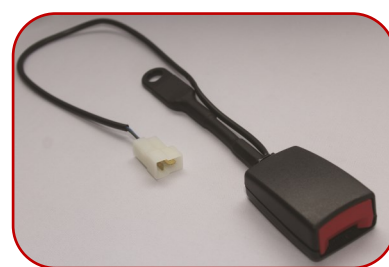

10.05.06 - Caminhão Volks Com Sensor
Sonoro 250mm
10.05.32 - Sensor Sonoro 205mm