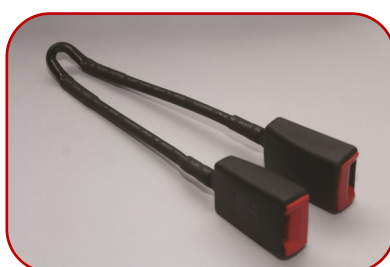

980.00 - Duplo Escort - 300mm