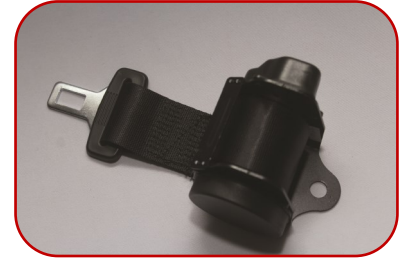

Cintos de Segurança Retráteis

404.00 - 2 Pontos Ajuste Automático 90°

404.01 - 2 Pontos Ajuste Automático 90° com porca

404.10 - 2 Pontos Ajuste Automático 0°

409.10 - 3 Pontos - Fiesta 4 Portas LE
409.20 - 3 Pontos - Fiesta 4 Portas LD