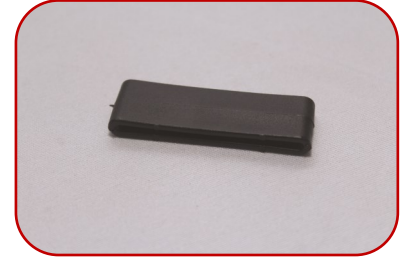

10.40.141 - Laranja 5 Listras

Miscellaneous

989.00 - Lingueta Universal Soldada

993.00 - Lingueta Universal Sobreinjjetada

994.04 - Passador Limitador do Cinto de Segurança

992.00 - Botão Limitador macho/fêmea
Kit com 100 peças cinza